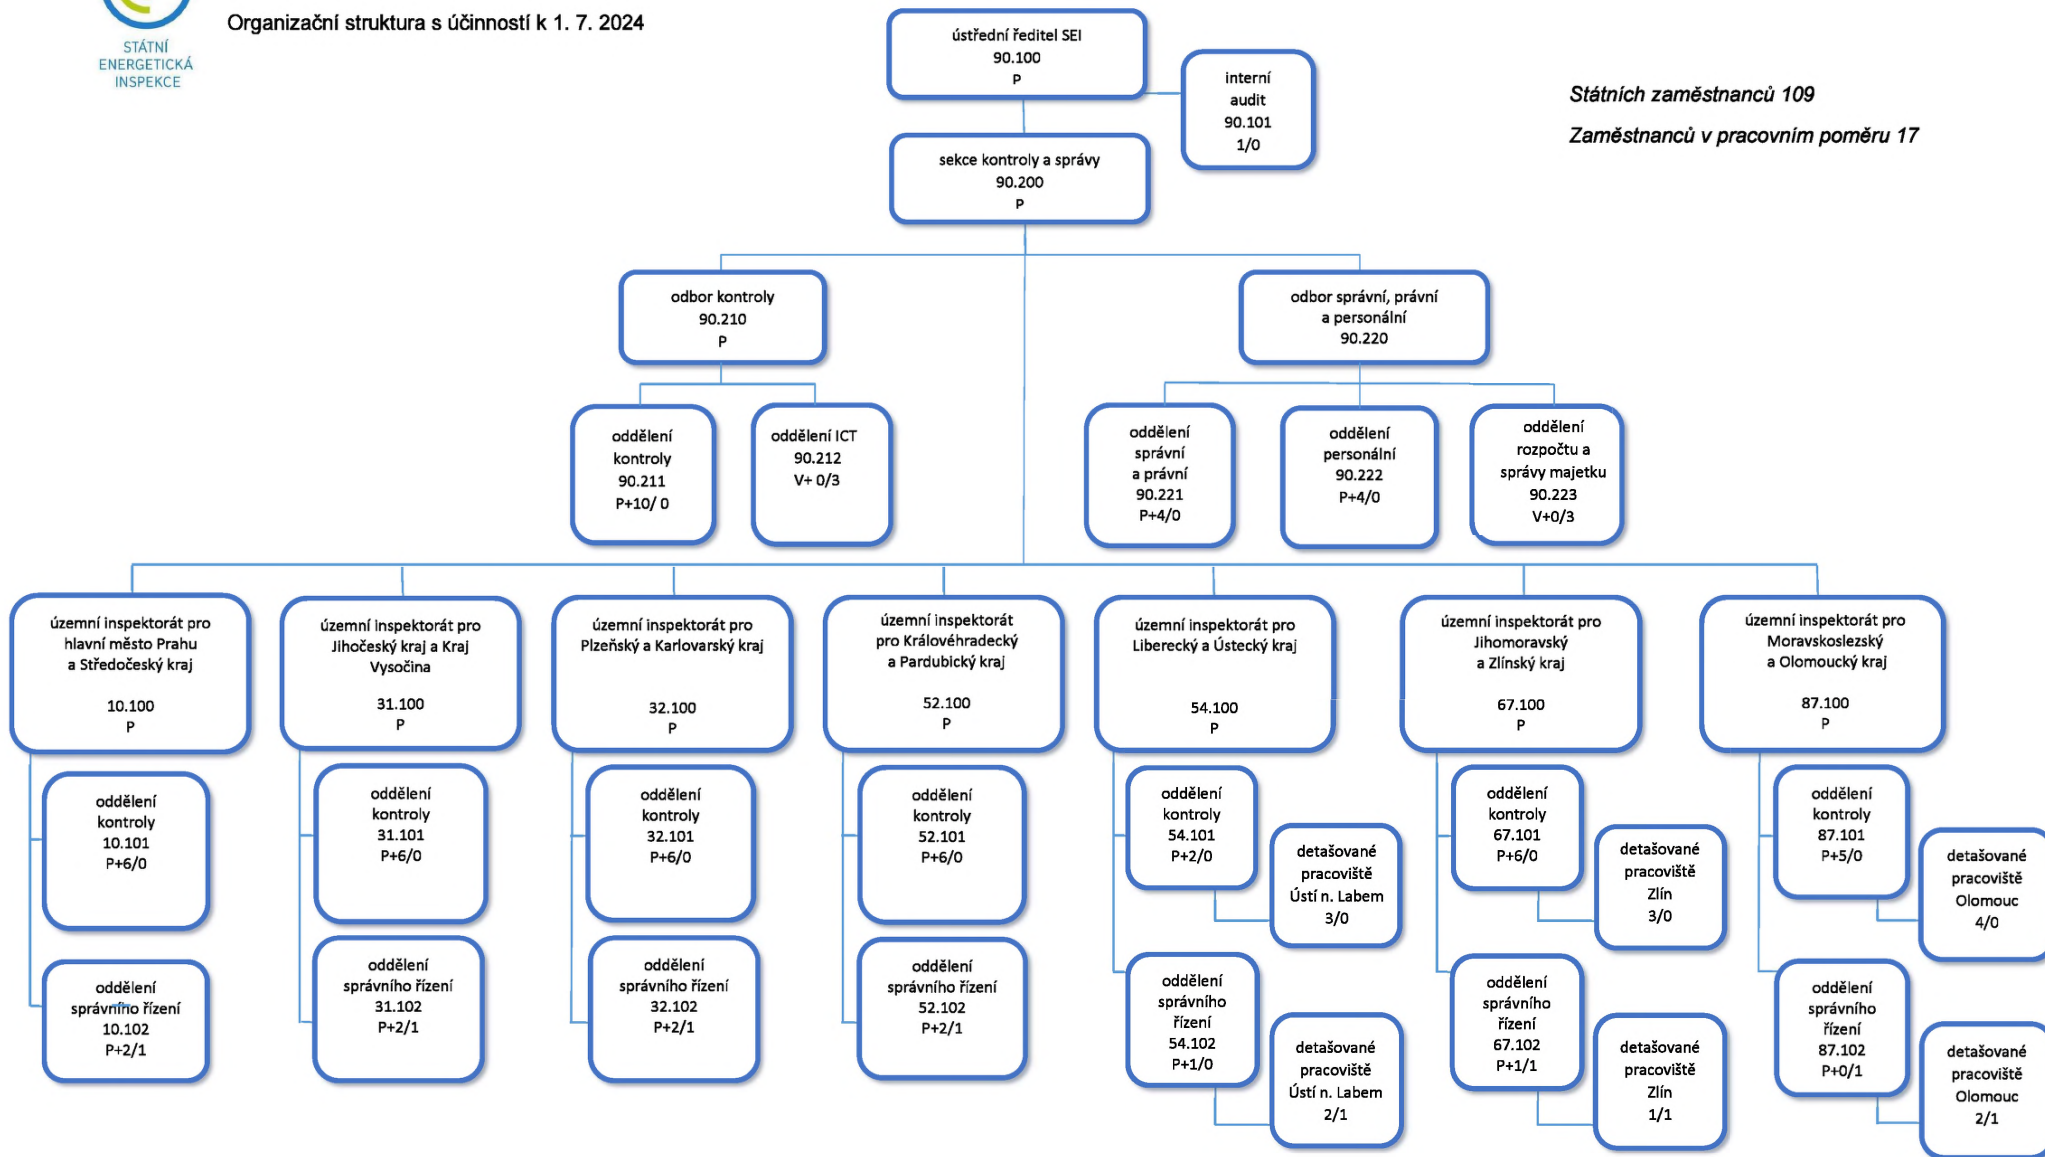

Organizační struktura s účinností k 1. 7. 2024

Státních zaměstnanců 109  
Zaměstnanců v pracovním poměru 17